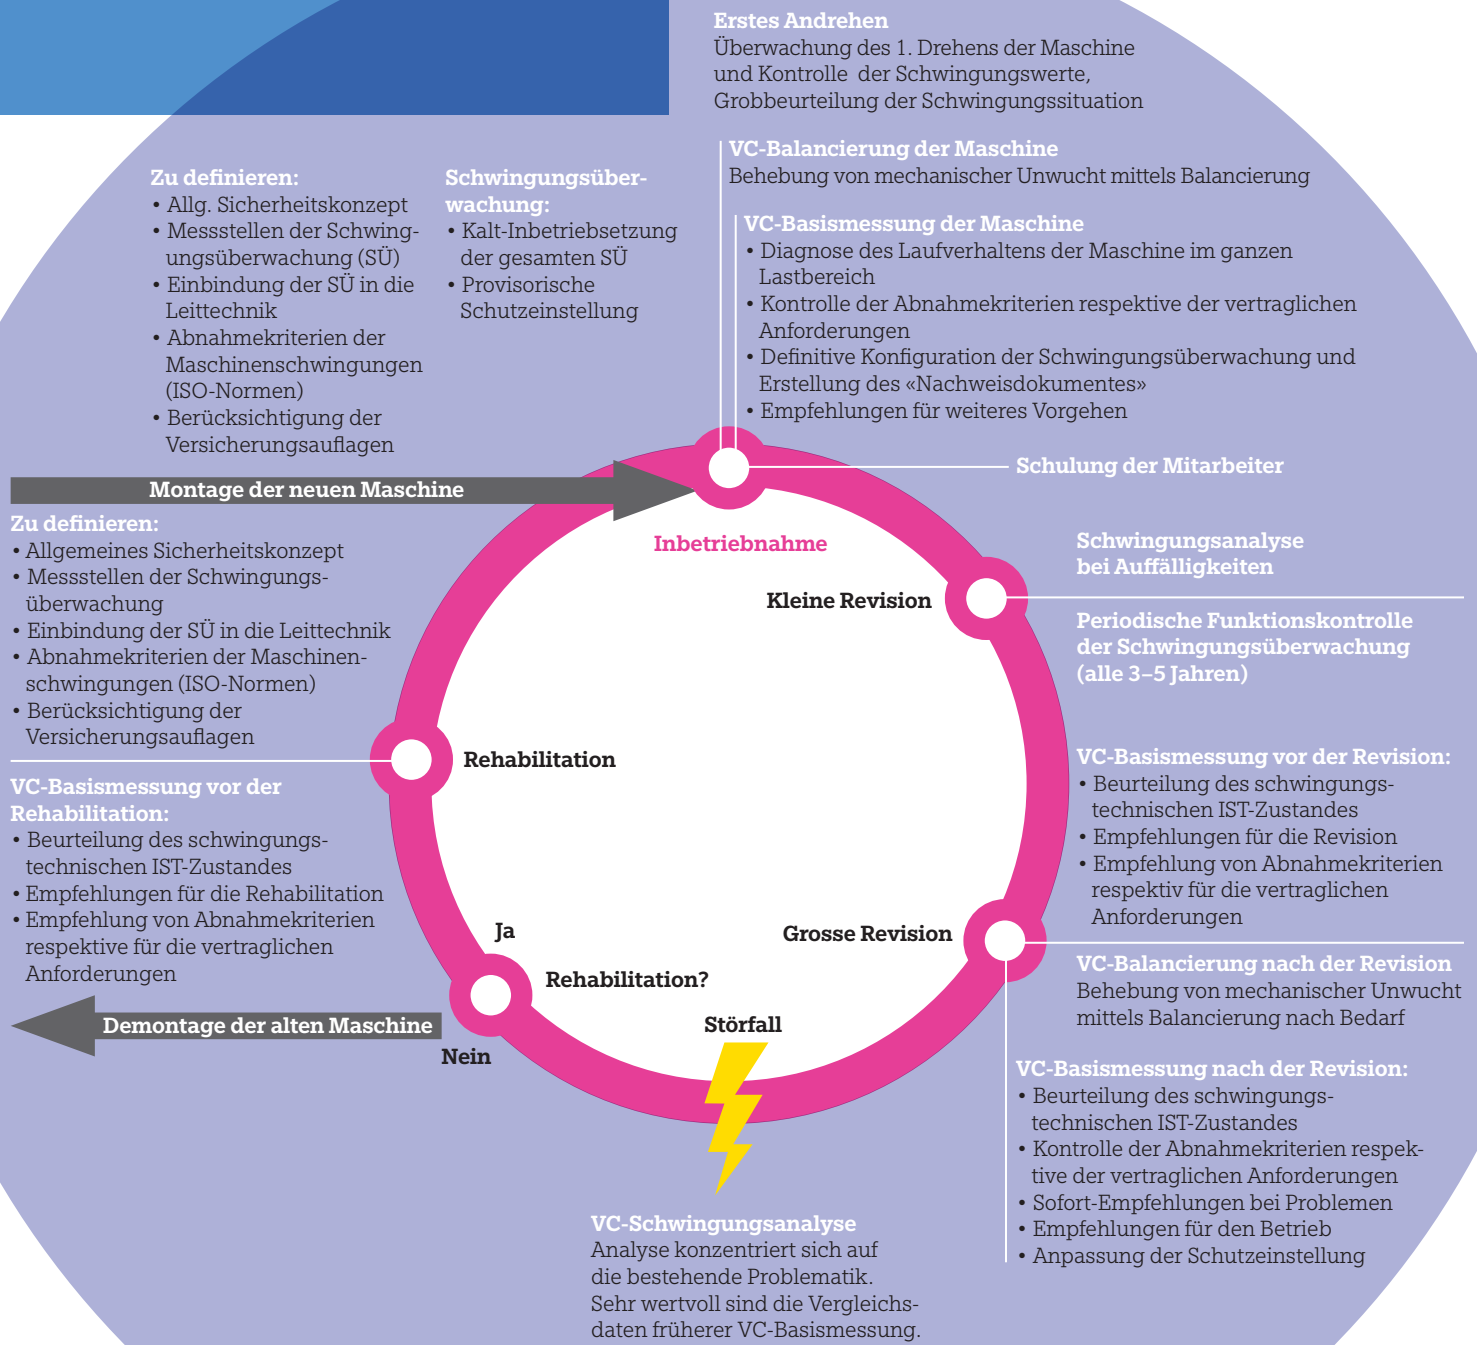

Schwingungen im Lebenszyklus einer Wasserkraftmaschine

Vibro-Consult AG
Stahlrain 6
CH - 5200 Brugg
Tel.: +41 56 442 15 14
Fax: +41 56 442 15 25
e-Mail: info@vibro-consult.ch